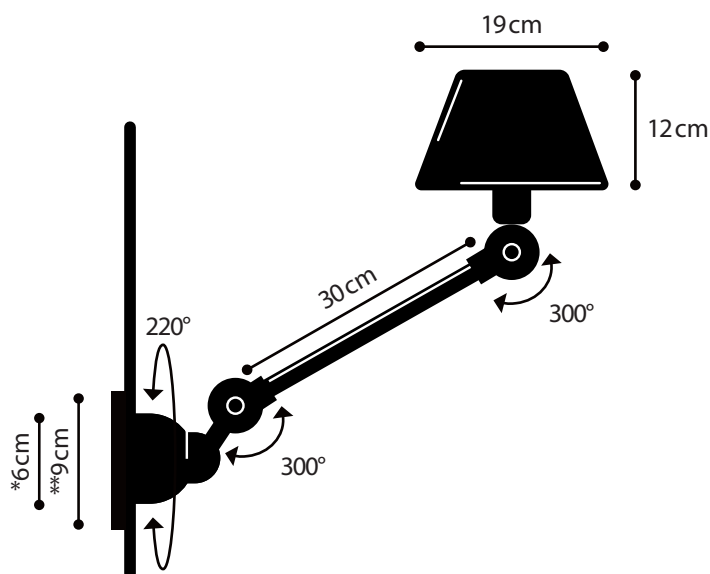

OPTION

1. Switch | Interrupteur
   - Switch and/or Cordon 2m | Interrupteur et/ou Cordon 2m
2. Switch position : Base | Position de l'interrupteur : Socle

INCLUS

- Back plate | Rosace de fixation

WALL LAMP

MATERIAL

Steel - Cast aluminium - Aluminium
Porcelain (socket)

WEIGHT

Net weight : 0.72 kg
Brut weight : 1.14 kg

DIMENSIONS

Shade : 19 cm
1 arm 30 cm long
*Ø 60 mm base to screw
**Ø 90 mm back plate

PACKAGING

31/22/46 cm

APPLIQUE MURALE

MATERIAUX

Acier - Fonte d'aluminium - Aluminium
Porcelaine (douille)

POIDS

Poids net : 0.72 kg
Poids brut : 1.14 kg

DIMENSIONS

Abat-jour : 19 cm
1 bras de 30 cm
*Socle à visser ø 60 mm
**Rosace de fixation ø 90 mm

PACKAGING

31/22/46 cm