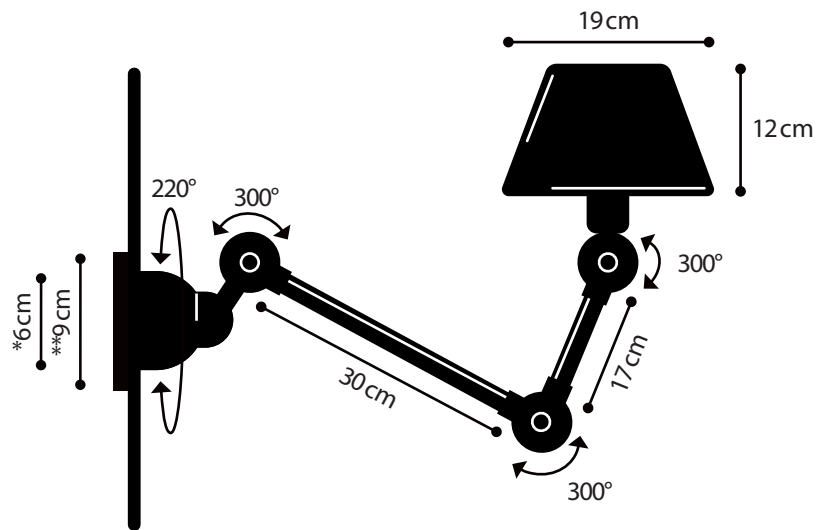

AICLER® REF. AID371

TECHNICAL SHEET
FICHE TECHNIQUE

OPTION

1. Switch | Interrupteur
   - Switch and/or Cordon 2m | Interrupteur et/ou Cordon 2m
2. Switch position : Base | Position de l'interrupteur : Socle

INCLUS

- Back plate | Rosace de fixation

WALL LAMP

MATERIAL

Steel - Cast aluminium - Aluminium
Porcelain (socket)

WEIGHT

Net weight : 0.8 kg
Brut weight : 1.22 kg

DIMENSIONS

Head : 19 cm
1 arm 30cm + 1 arm 17cm long
*Ø 60 mm base to screw
**Ø 90 mm back plate

PACKAGING

31/22/46 cm

APPLIQUE MURALE

MATERIAUX

Acier - Fonte d'aluminium - Aluminium
Porcelaine (douille)

POIDS

Poids net : 0.8 kg
Poids brut : 1.22 kg

DIMENSIONS

Réflecteur : 19 cm
1 bras de 30cm + 1 bras de 17cm
*Socle à visser ø 60 mm
**Rosace de fixation ø 90 mm

PACKAGING

31/22/46 cm