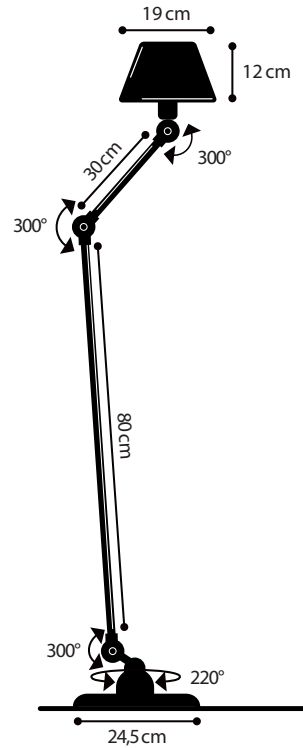

Construction entièrement  
métallique - Combinaison  
de bras articulés de  
différentes longueurs.  
Articulations réglables  
Abat-jour D.190 mm  
Douilles E14  
Ampoule 25W max.

Modèle : **AICLER**  
CLASSE II - E14/E12  
IP20   
**Max. 25W**  
**110-240V - 50/60Hz**  
**Made in France**

# AICLER<sup>®</sup> REF. AID833

TECHNICAL SHEET  
FICHE TECHNIQUE

- Cable : 2m - Plug : 2 poles  
Câble : 2m - Fiche électrique mâle 2 pôles
- Switch position : Footswitch on the cable  
Position de l'interrupteur : Interrupteur à pied sur le câble

### DIMENSIONS

Shade : 19 cm  
1 arm 80 cm long + 1 arm 30 cm long  
Ø 245 mm base

### DIMENSIONS

Abat-jour : 19 cm  
1 bras de 80 cm + 1 bras de 30 cm  
Base ø 245 mm