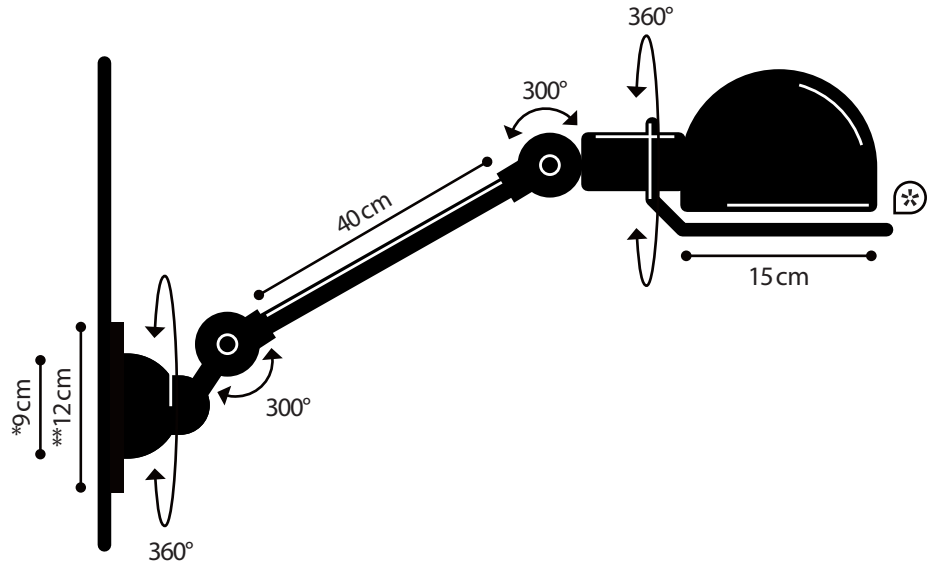

EN OPTION

- Switch | Interrupteur
- Switch + Cordon | Interrupteur + Cordon
- Switch position : Head | Position de l'interrupteur : Réflecteur

INCLUS

- Back plate | Rosace de fixation
- Circle handling | Cercle de manipulation

WALL LAMP

MATERIAL

Steel - Cast aluminium
Porcelain (socket)

WEIGHT

Net weight : 1.72 kg
Brut weight : 2.14 kg

DIMENSIONS

Head : 15 cm
1 arm 40cm long
*Ø 90 mm base to screw
**Ø 120 mm back plate

PACKAGING

71/23/14 cm

APPLIQUE MURALE

MATERIAUX

Acier - Fonte d'aluminium
Porcelaine (douille)

POIDS

Poids net : 1.72 kg
Poids brut : 2.14 kg

DIMENSIONS

Réflecteur : 15 cm
1 bras de 40 cm
*Socle à visser ø 90 mm
**Rosace de fixation ø 120 mm

PACKAGING

71/23/14 cm