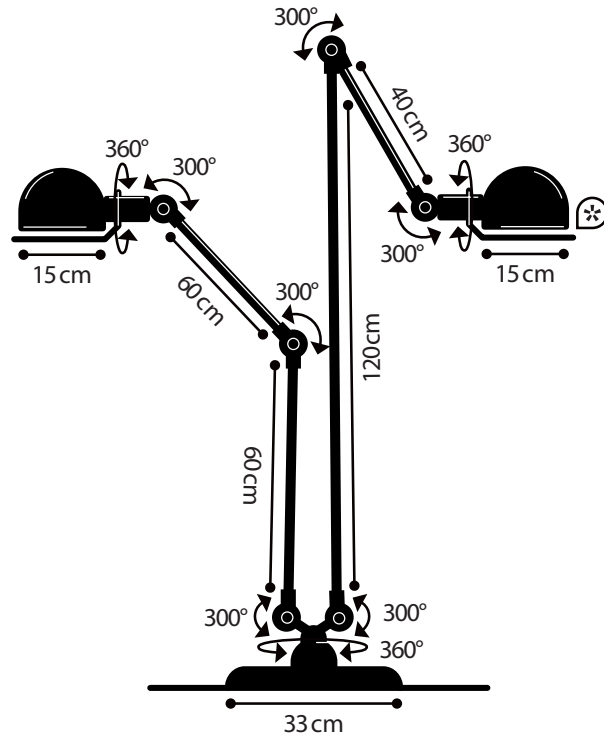

Construction entièrement métallique - Combinaison de bras articulés de différentes longueurs. Articulations réglables Douilles E27 ou E26, ampoule 60W maxi.

Modèle : LOFT
CLASSE I - E26/E27

IP20  
Max. 60W
110-240V - 50/60Hz

LOFT[®] REF. DD7460

TECHNICAL SHEET
FICHE TECHNIQUE

- Cable : 2m - Plug : 2 poles + Ground
Câble : 2m - Fiche électrique mâle 2 pôles + Terre
- Switch position : Head | Position de l'interrupteur : Réflecteur
- * Circle handling | Cercle de manipulation

FLOOR LAMP

MATERIAL

Steel - Cast aluminium
Porcelain (socket)
Cast iron base counterweight

WEIGHT

Net weight : 11.50 kg
Brut weight : 14.82 kg

DIMENSIONS

Head : 15 cm
Arms (paired) :
• D1240 (1x120cm + 1x40cm)
• D6060 (2x60cm)
Ø 330 mm base

PACKAGING

140/40/38 cm

LAMPADAIRE

MATERIAUX

Acier - Fonte d'aluminium
Porcelaine (douille)
Contrepoids en fonte

POIDS

Poids net : 8.86 kg
Poids brut : 11.76 kg

DIMENSIONS