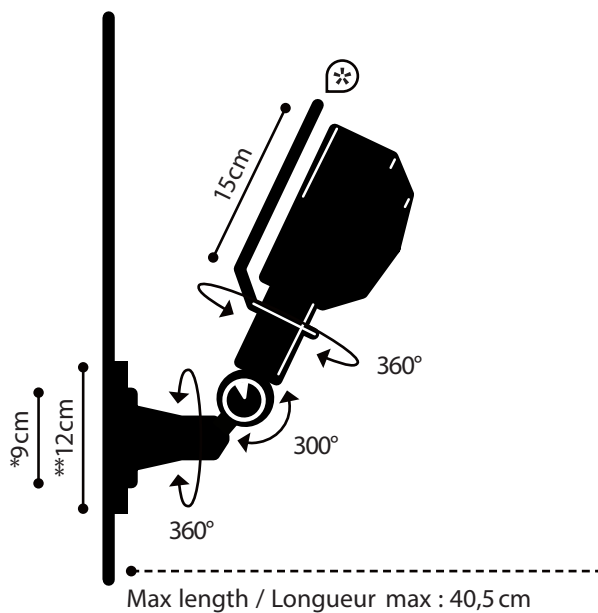

OPTION

- Switch | Interrupteur
- Switch + Cordon | Interrupteur + Cordon
- Switch position : Head | Position de l'interrupteur : Réflecteur

INCLUS

- Back plate | Rosace de fixation
- Circle handling | Cercle de manipulation

WALL LAMP

MATERIAL

Steel - Cast aluminium
Porcelain (socket)

WEIGHT

Net weight : 1.24 kg
Brut weight : 1.48 kg

DIMENSIONS

Head : 15 cm
*Ø 90 mm base to screw
**Ø 120 mm back plate

PACKAGING

36/22/15 cm

APPLIQUE MURALE

MATERIAUX

Acier - Fonte d'aluminium
Porcelaine (douille)

POIDS

Poids net : 1.24 kg
Poids brut : 1.48 kg

DIMENSIONS

Réflecteur : 15 cm
*Socle à visser ø 90 mm
**Rosace de fixation ø 120 mm

PACKAGING

36/22/15 cm