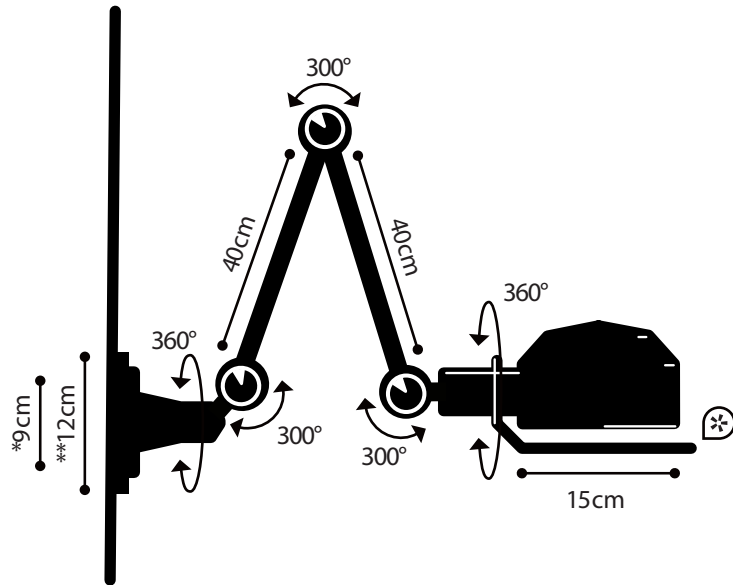

OPTION

- Switch | Interrupteur
- Switch + Cordon | Interrupteur + Cordon
- Switch position : Head | Position de l'interrupteur : Réflecteur

INCLUS

- Back plate | Rosace de fixation
- Circle handling | Cercle de manipulation

WALL LAMP

MATERIAL

Steel - Cast aluminium
Porcelain (socket)

WEIGHT

Net weight : 2.10 kg
Brut weight : 2.52 kg

DIMENSIONS

Head : 15 cm
2 arms 40 cm long
*Ø 90 mm base to screw
**Ø 120 mm back plate

PACKAGING

71/23/14 cm

APPLIQUE MURALE

MATERIAUX

Acier - Fonte d'aluminium
Porcelaine (douille)

POIDS

Poids net : 2.10 kg
Poids brut : 2.52 kg

DIMENSIONS

Réflecteur : 15 cm
2 bras de 40 cm
*Socle à visser ø 90 mm
**Rosace de fixation ø 120 mm

PACKAGING

71/23/14 cm