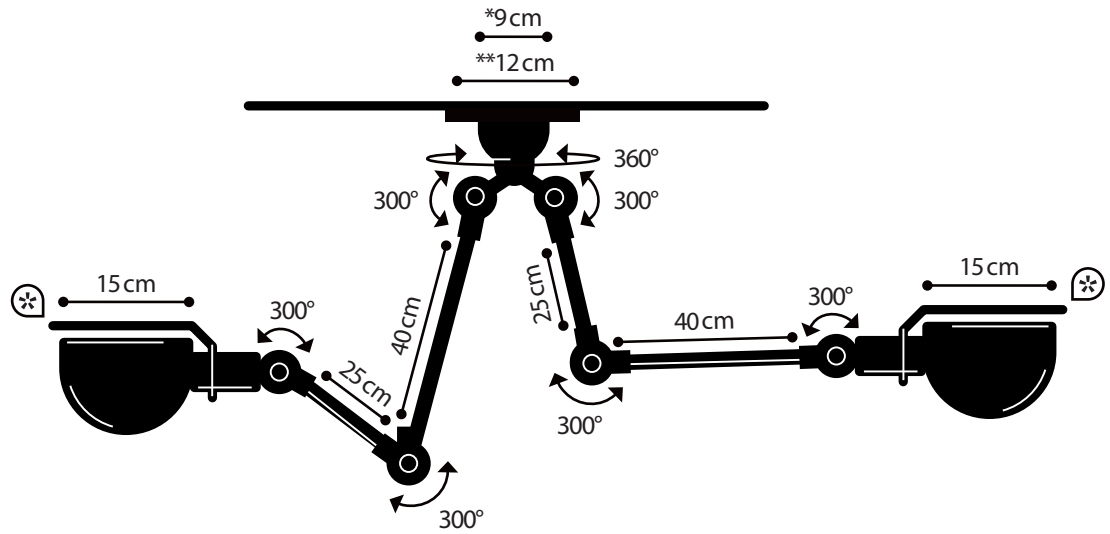

LOFT® REF. SKY4224

TECHNICAL SHEET
FICHE TECHNIQUE

Ceiling mount only | Fixation plafond uniquement

INCLUS

- Back plate | Rosace de fixation
- Circle handling | Cercle de manipulation

SUSPENSION

MATERIAL

Steel - Cast aluminium
Porcelain (socket)

WEIGHT

Net weight : 3.30 kg
Brut weight : 4.68 kg

DIMENSIONS

Heads : 15 cm
2x2 arms : 40+25cm, 25+40cm long
*Ø 90 mm base to screw
**Ø 120 mm back plate

PACKAGING

16/59/56 cm

SUSPENSION

MATERIAUX

Acier - Fonte d'aluminium
Porcelaine (douille)

POIDS

Poids net : 3.30 kg
Poids brut : 4.68 kg

DIMENSIONS

Réflecteurs : 15 cm
2x2 bras : 40+25cm, 25+40cm
*Socle à visser ø 90 mm
**Rosace de fixation ø 120 mm

PACKAGING

16/59/56 cm